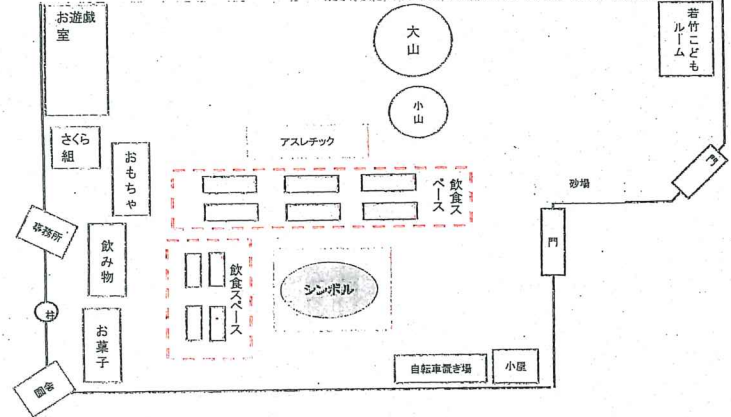

17:45~ 縁日
17:50~ 販売

3・4歳児
駐車場入り口

第2駐車場
(0・1・2歳
駐車スペース)
駐車カード
お持ちの方

臨時駐車場
(5歳児クラ
ス・0・1・2歳
駐車スペース)

※職員の指示に従い、つめて
駐車して頂きます。終了
時まで出庫できません。

- *チケットを忘れずにお持ち下さい。縁日が出来なくなってしまうことがあります。
- *一般者チケットはくじ引きコーナーで配布しています。(緑のはっぴを来ている職員にお声掛けください)
- *エコバッグをお持ちください。 *虫よけ対策は各自でお願いします!!
- *4・5歳演技中でも盆踊りスペースはどなたでも踊っていただけます。

縁日見取り図

令和6年度 夕涼み会(晴天ver.)全体図

13:45~15:00
縁日・販売のみ

- 雨天時の場合、飲食はランチルームを開放します。
- 靴を入れる袋を各自持参してください。
- エコバッグをお持ちください。
- 縁日の景品でラムネ・ゼリーがもらえます。景品には十分お気を付けてください。食べる際には喉に詰まることがないように必ず保護者の方が見るようにしてください。