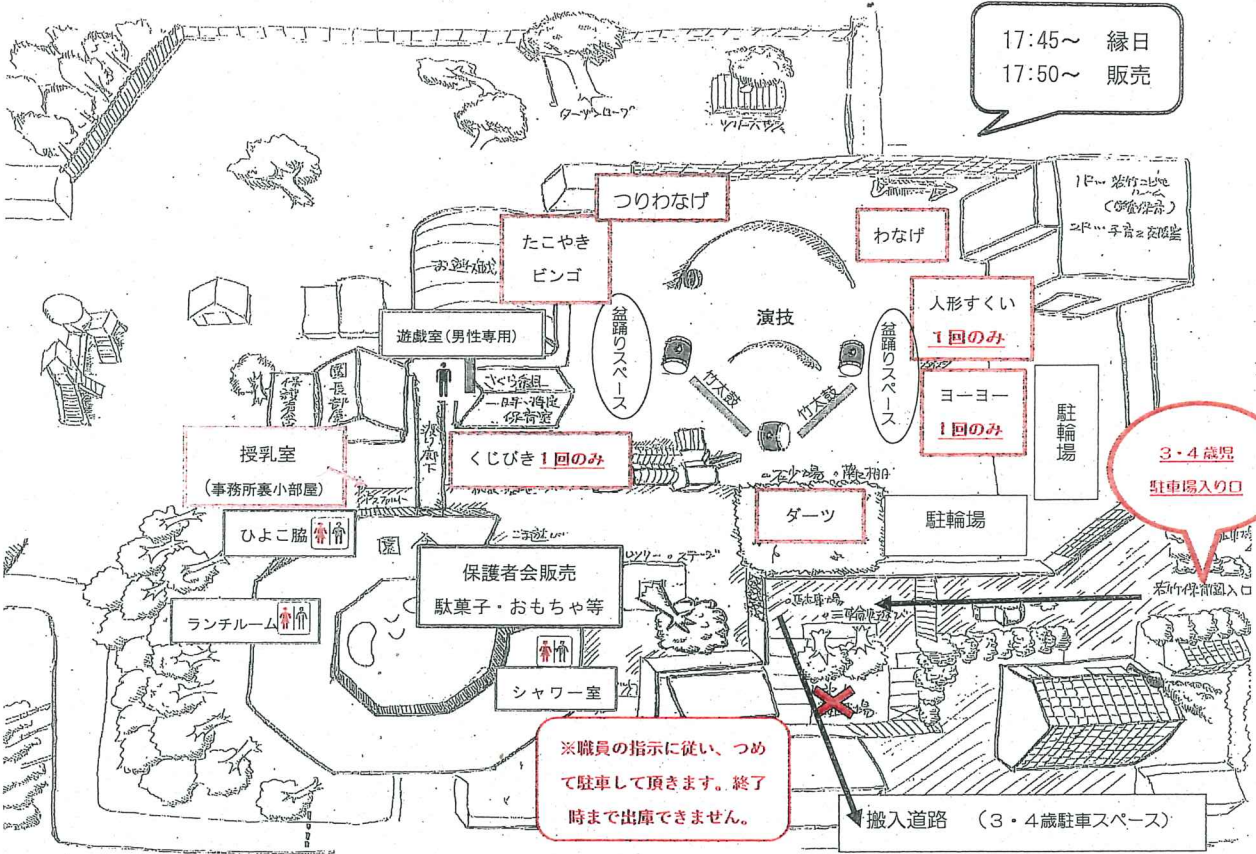

17:45~ 縁日
17:50~ 販売

3・4歳児
駐車場入り口

第2駐車場
(0・1・2歳
駐車スペース)
駐車カード
お持ちの方

臨時駐車場
(5歳児クラ
ス・0・1・2歳
駐車スペース)

※職員の指示に従い、つめて
駐車して頂きます。終了
時まで出庫できません。

- *チケットを忘れずにお持ち下さい。縁日が出来なくなってしまうことがあります。
- *一般者チケットはくじ引きコーナーで配布しています。(緑のはっぴを来ている職員にお声掛けください)
- *エコバッグをお持ちください。 *虫よけ対策は各自でお願いします!!
- *4・5歳演技中でも盆踊りスペースはどなたでも踊っていただけます。

縁日見取り図

令和6年度 夕涼み会(晴天ver.)全体図

13:45~15:00
縁日・販売のみ

- 雨天時の場合、飲食はランチルームを開放します。
- 靴を入れる袋を各自持参してください。
- エコバッグをお持ちください。
- 縁日の景品でラムネ・ゼリーがもらえます。景品には十分お気を付けてください。食べる際には喉に詰まることがないように必ず保護者の方が見るようにしてください。