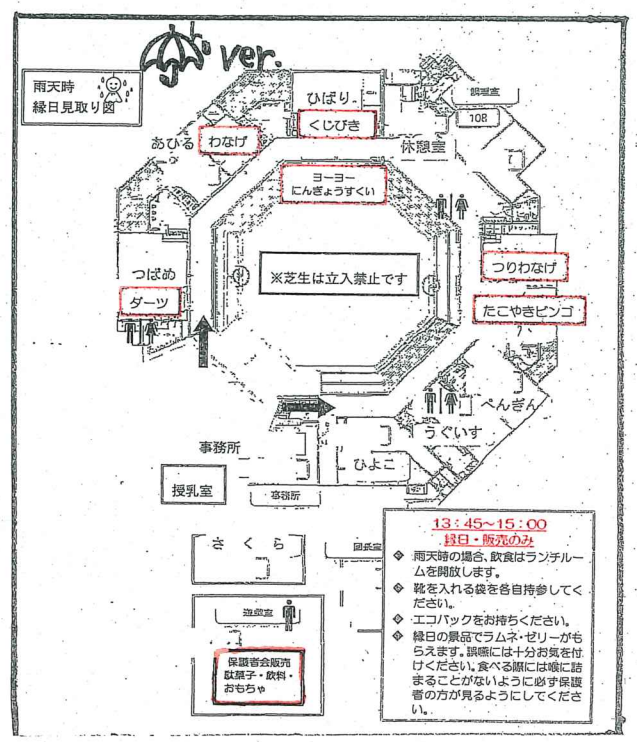

17:45~ 縁日
17:50~ 販売

3・4歳児
駐車場入り口

第2駐車場
(0・1・2歳
駐車スペース)
駐車カード
お持ちの方

臨時駐車場
(5歳児クラ
ス・0・1・2歳
駐車スペース)

※職員の指示に従い、つめて
駐車して頂きます。終了
時まで出庫できません。

- *チケットを忘れずにお持ち下さい。縁日が出来なくなってしまうことがあります。
- *一般者チケットはくじ引きコーナーで配布しています。(緑のはっぴを来ている職員にお声掛けください)
- *エコバッグをお持ちください。 *虫よけ対策は各自でお願いします!!
- *4・5歳演技中でも盆踊りスペースはどなたでも踊っていただけます。

縁日見取り図

令和6年度 夕涼み会(晴天ver.)全体図

13:45~15:00
縁日・販売のみ

- 雨天時の場合、飲食はランチルームを開放します。
- 靴を入れる袋を各自持参してください。
- エコバッグをお持ちください。
- 縁日の景品でラムネ・ゼリーがもらえます。景品には十分お気を付けてください。食べる際には喉に詰まることがないように必ず保護者の方が見るようにしてください。